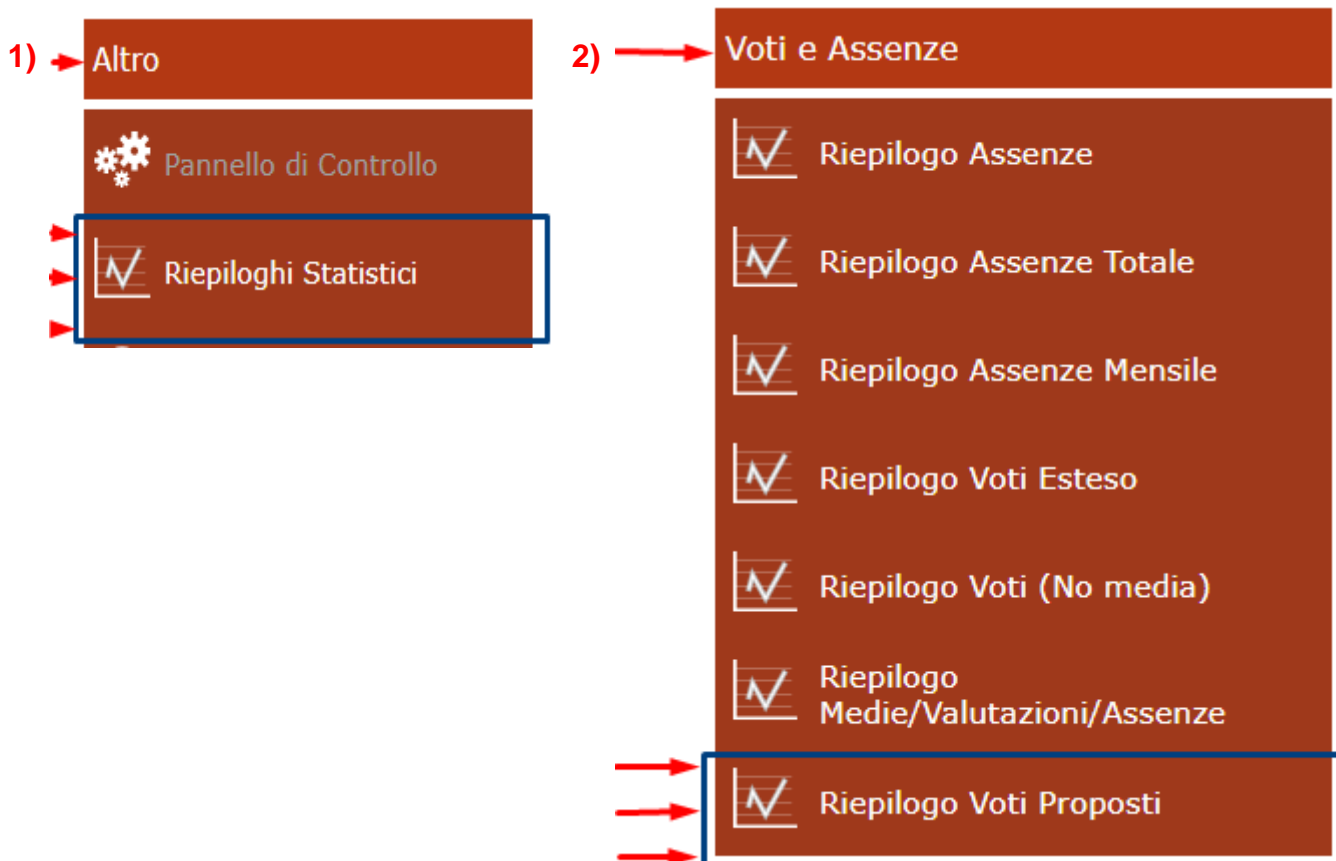

PRIMA DELLO SCRUTINIO

INDICAZIONI IMPORTANTI PER IL DOCENTE COORDINATORE DI CLASSE

PRIMA DELLO SCRUTINIO PER VERIFICARE CHE SIANO STATI INSERITI TUTTI I VOTI E LE ASSENZE DELLE SINGOLE DISCIPLINE SUL REGISTRO ELETTRONICO, SI DEVONO SEGUIRE QUESTE DUE PROCEDURE:

➤ **NON SI DEVE CLICCARE QUI PERCHE' SI BLOCCA TUTTO LO SCRUTINIO**

NO!!!